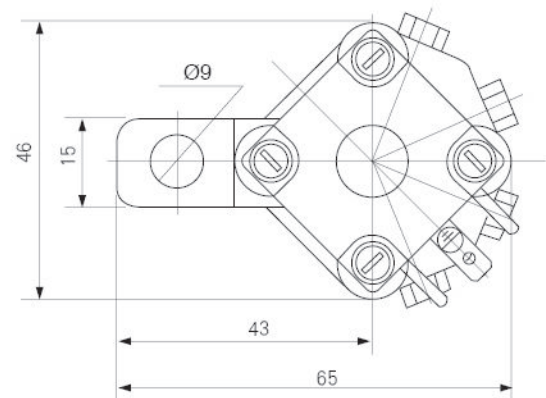

型号注释 Note for type

外形尺寸 Outlook & Dimension

型号 Type	公称口径 Dia	输入接口 In port size	输出接口 Out port size
PQF-4	4	Ø12d11	4-M5
PQF-6	6	Ø12d11	2-M5 2-M10 × 1
PQF-10	10	G3/8	G3/8

技术参数 Specification

参数 Item	工作压力 Working pressure(MPa)	流量 Flowrate (mm ³ /h)	工作温度 Working tempt (°C)	泄漏量 Lealage rate (mL/min)	切换频率 Switch over frequency(Hz)	工作电压 Voltage (V)	耐久性(亿次) Durability (10K times)
型号 Type							
PQF-4	0~0.7	5	5~50	50	≥20	24	3
PQF-6	0~0.7	10	5~50	50	≥20	24	3
PQF-10	0~0.7	40	5~50	100	≥30	24	3