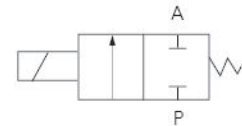

图形符号 Graphical symbols

产品特点 Features

PQF系列高频阀是喷气织机专用电磁阀。该阀特点：寿命长，工作频率高。

PQF series high frequency solenoid valves are exclusively for jet weaving machine. This series features long life and high working frequency.