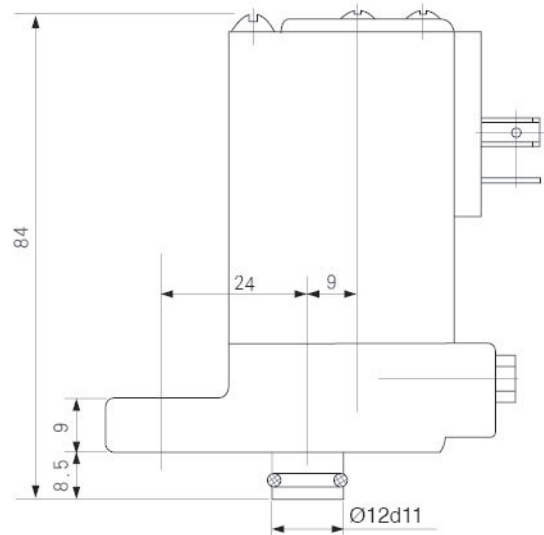

型号注释 Note for type

外形尺寸 Outlook & Dimension

型号 Type	公称口径 Dia	输入接口 In port size	输出接口 Out port size
PQF-4	4	Ø12d11	4-M5
PQF-6	6	Ø12d11	2-M5 2-M10 × 1
PQF-10	10	G3/8	G3/8

技术参数 Specification

参数 Item	工作压力 Working pressure(MPa)	流量 Flowrate (mm ³ /h)	工作温度 Working tempt (°C)	泄漏量 Lealage rate (mL/min)	切换频率 Switch over frequency(Hz)	工作电压 Voltage (V)	耐久性(亿次) Durability (10K times)
型号 Type							
PQF-4	0~0.7	5	5~50	50	≥20	24	3
PQF-6	0~0.7	10	5~50	50	≥20	24	3
PQF-10	0~0.7	40	5~50	100	≥30	24	3